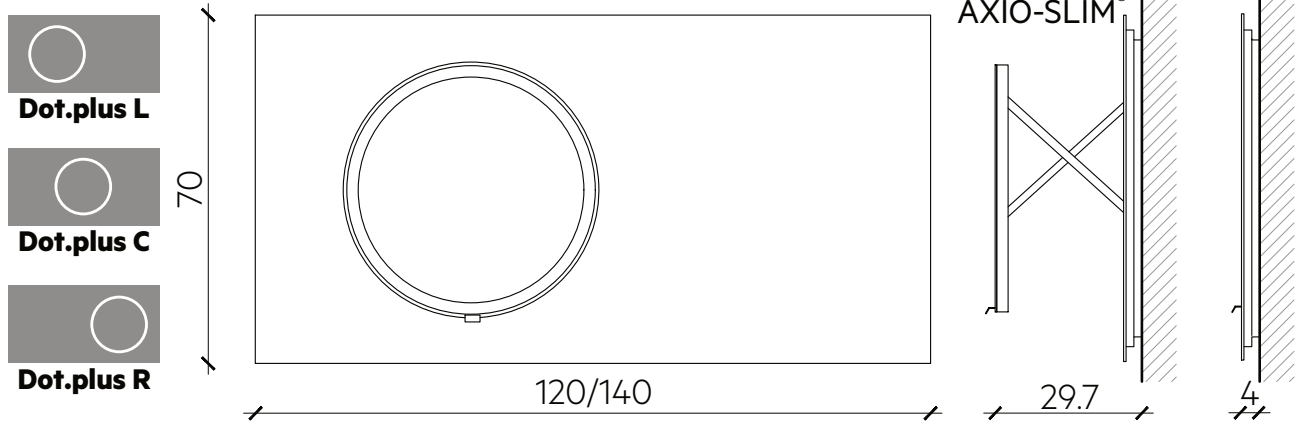

Dot.plus

Dot.plus E

Dot.plus 2