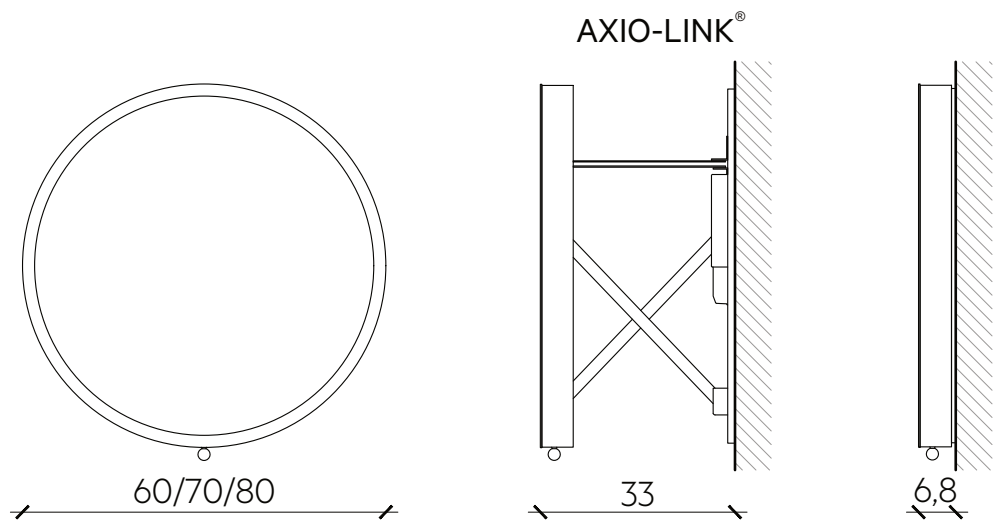

80x60

Sun.

AXIO-SLIM[®]

**Gol.
Moon.
Inn.
Pul.
Get.
Pol.**

Gol.

AXIO-BOX[®]

Moon.

Inn.